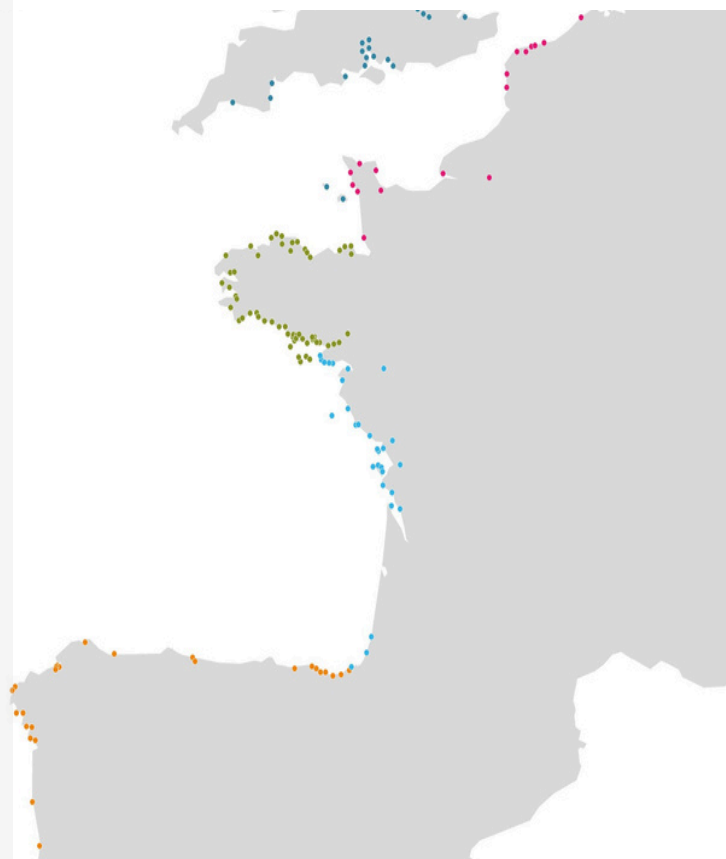

IMPORTANT

Déclarez vos absences avant 12h pour bénéficier des gratuités.

Comment déclarer vos absences :

Sur l'application "Plaisance Morbihan" ou "Portail Plaisance"

Sur le site Interne de votre port d'attache rubrique « ma capitainerie numérique »

Par téléphone
02 85 52 04 54

OFFRE PASS-PORTS ESCALES 2026

Votre contrat inclut le Pass-Ports Escales⁽¹⁾. À ce titre, vous bénéficiez des deux premières nuitées d'escale offertes dans les ports partenaires du réseau Pass-Ports Escales.

2 NUITÉES PAR PORT PAR AN POUR LES AUTRES PORTS DU RÉSEAU

GRANDE BRETAGNE

- JERSEY ST HELIER
- GUERNESEY ST PETER
- TORQUAY MARINA
- BRIKHAM MARINA
- PLYMOUTH QUEEN ANNE'S BATTERY
- HAMBLE MERCURY YACHT HARBOUR
- PORT HAMBLE MARINA
- HAMBLE POINT MARINA
- HAMWORTHY COBB'S QUAY MAINA
- HYTHE MARINA VILLAGE
- SOUTHAMPTON OCEAN VILLAGE MARINA
- SOUTHAMPTON SHAMROCK QUAY
- SOUTHAMPTON SAXON WHARF
- HAYLING ISLAND NORTHNEY MARINA
- HAYLING ISLAND SPARKES MARINA
- BRAY MARINA
- WINDSOR MARINA
- CHERTSEY PENTON HOOK MARINA
- CHATHAM MARITIME MARINA
- IPSWICH WOOLVERSTONE MARINA

MANCHE & MER DU NORD

1. **BELGIQUE**
2. KYCN NIEUWPOORT
   - PORT DE LIÈGE
   - WSKLUM VZM NIEUWPOORT
   - ROYAL BELGIAN SAILING CLUB

1. **HAUTS DE FRANCE**
2. DUNKERQUE MARINA
   - DUNKERQUE YC MER DU NORD
   - GRAVELINES
   - PORT DE CALAIS
   - BOULOGNE MARINA
   - ETAPLES SUR MER

1. **SEINE MARITIME**
2. LE HAVRE
   - ROUEN

1. **MANCHE**
2. PORT DE CARENTAN
   - ST VAAST LA HOUGUE
   - CHERBOURG PORT CHANTEREYNE
   - PORT DIÉLETTE
   - BARNEVILLE CARTERET
   - PORT BAIL SUR MER
   - GRANVILLE PORT DE HÉREL

BRETAGNE

1. **ILE ET VILAINE**
2. ST MALO PORT DES SABLONS
   - ST MALO PORT VAUBAN

1. **CÔTES D'ARMOR**
2. PLOUËR SUR RANCE
   - PORT DE SAINT CAST
   - PLÉNEUF VAL ANDRÉ DAHOUËT
   - SAINT BRIEUX PORT DU LÉGUÉ
   - SAINT QUAY PORT D'ARMOR
   - LEZARDRIEUX
   - BINIC
   - PAIMPOL
   - PONTRIEUX
   - TRÉGUIER
   - PERROS GUIRREC LE LINKIN
   - PERROS GUIREC PLOUMANAC'H
   - TRÉBEURDEN

1. **FINISTÈRE**
2. MORLAIX
   - ROSCOFF
   - L'ABER WRAC'H
   - BREST LE CHÂTEAU
   - BREST MOULIN BLANC
   - CAMARET SUR MER
   - CROZON MORGAT
   - DOUARNENEZ PORT RHU ET TRÉBOUL
   - AUDIERNE
   - PORT LESCONIL
   - LOCTUDY
   - COMBRIT SAINTE MARINE
   - PORT LA FORÊT
   - CONCARNEAU
   - NÉVEZ PORT MANEC'H ET KERDRUC
   - MOËLAN SUR MER BÉLON
   - CLOHARS CARNOËL DOËLAN
   - LE POUUDU LAÏTA
   - LE POUUDU LAÏTA (SIVU)

1. **MORBIHAN**
2. GROIX PORT TUDY
   - BELLÉ ÎLE LE PALAIS
   - BELLÉ ÎLE SAUZON
   - LOCMARIAQUER
   - ARZON MOUILLAGE

CÔTE ATLANTIQUE

LOIRE ATLANTIQUE

- PIRIAC SUR MER
- LA TURBALLE
- LE CROISIC
- LA BAULE LE POULIGUEN
- PORNICHET
- NANTES MÉTROPOLE
- COUERON
- ERDRÉ
- MÉTROPOLE BÉLEM
- TRENTEMOULT
- LES PORTES DE L'ATLANTIQUE
- PORNIC LA NOËVEILLARD

VENDEE

- ÎLE D'YEU PORT JOINVILLE
- ST GILLES CROIX DE VIE PORT LA VIE
- LES SABLES D'OLONNE PORT OLONA
- LES SABLES D'OLONNE QUAI GARNIER
- TALMONT ST HILAIRE BOURGENAY

CHARENTE MARITIME

- LA ROCHELLE
- MARANS
- ÎLE DE RÉ SAINT MARTIN
- ÎLE DE RÉ LA FLOTTE
- OLÉRON LE CHATEAU D'OLÉRON
- OLÉRON LE DOUHET ET BOYARDVILLE
- OLÉRON SAINT DENIS
- ROCHEFORT
- ROYAN ET BONNE ANSE
- MORTAGNE SUR GIRONDE

GIRONDE

- VERDON SUR MER PORT MÉDOC

LANDES

- CAPBRETON

PYRENEES ATLANTIQUES

- ANGLET PORT DU BRISE LAMES
- PORT D'HENDAYE

ESPAGNE

PAYS BASQUE

- HONDARRIBIA
- ORIO
- GETARIA
- MUTRIKU
- BERMEO
- BILBAO RC MARTIMO DEL ABRA
- SAINT SEBASTIEN DONOSTIA
- ZUMAIA

ASTURIES

- GIJON MARINA YATES
- PUERTO DEPORTIVO DE GIJON

GALICE

- RCN DE RIBADEO
- MARINA VIVIERO
- RCN LA CORUNA M. REAL
- CN RIA DE ABRES
- LA COROÑE MARINA CORUNA
- CN DE CAMARINAS
- MARINA MUXIA
- A POBRA DO CARAMINAL
- MARINA MIROS
- RCN DE PORTOSIN
- CN DE PORTONOVO
- MARINA COMBARRO

PORTUGAL

- POVOA DE VARZIM
- PORTO ATLÁNTICO