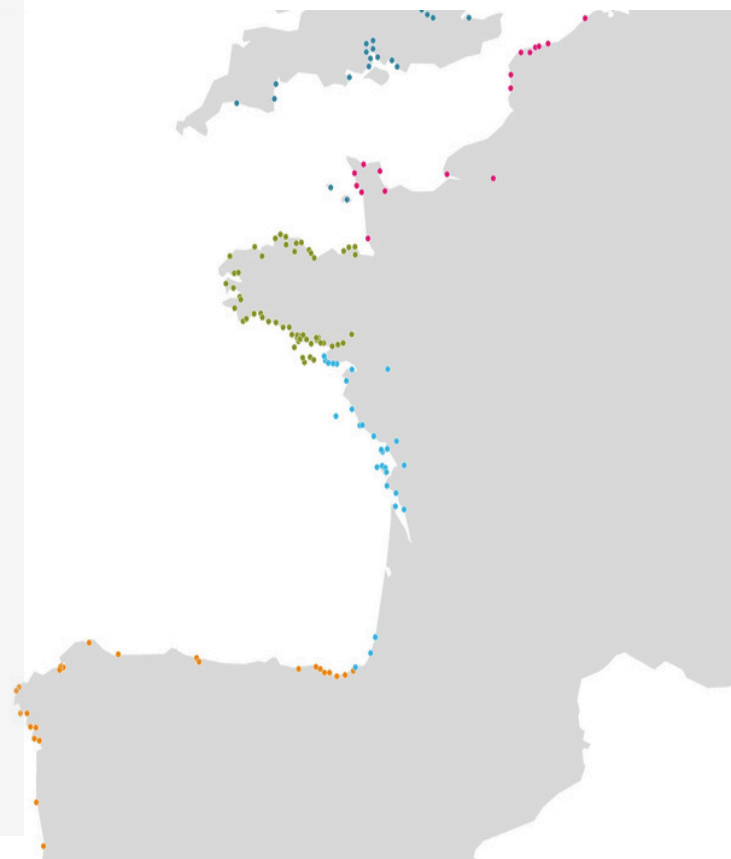

IMPORTANT

Déclarez vos absences avant 12h pour bénéficier des gratuits.

Comment déclarer vos absences :

Sur l'application "Plaisance Morbihan" ou "Portail Plaisance"

Sur le site Interne de votre port d'attache rubrique « ma capitainerie numérique »

Par téléphone
02 85 52 04 54

OFFRE PASS-PORTS ESCALES 2026

Votre contrat inclut le Pass-Ports Escales⁽¹⁾. À ce titre, vous bénéficiez des deux premières nuitées d'escale offertes dans les ports partenaires du réseau Pass-Ports Escales.

4 NUITÉES PAR PORT PAR AN POUR LES AUTRES PORTS DU RÉSEAU

GRANDE BRETAGNE

- JERSEY ST HELIER
- GUERNESEY ST PETER
- TORQUAY MARINA
- BRIKHAM MARINA
- PLYMOUTH QUEEN ANNE'S BATTERY
- HAMBLE MERCURY YACHT HARBOUR
- PORT HAMBLE MARINA
- HAMBLE POINT MARINA
- HAMWORTHY COBB'S QUAY MAINA
- HYTHE MARINA VILLAGE
- SOUTHAMPTON OCEAN VILLAGE MARINA
- SOUTHAMPTON SHAMROCK QUAY
- SOUTHAMPTON SAXON WHARF
- HAYLING ISLAND NORTHNEY MARINA
- HAYLING ISLAND SPARKES MARINA
- BRAY MARINA
- WINDSOR MARINA
- CHERTSEY PENTON HOOK MARINA
- CHATHAM MARITIME MARINA
- IPSWICH WOOLVERSTONE MARINA

MANCHE & MER DU NORD

1. **BELGIQUE**
2. KYCN NIEUWPOORT
   - PORT DE LIÈGE
   - WSKLUM VZM NIEUWPOORT
   - ROYAL BELGIAN SAILING CLUB

1. **HAUTS DE FRANCE**
2. DUNKERQUE MARINA
   - DUNKERQUE YC MER DU NORD
   - GRAVELINES
   - PORT DE CALAIS
   - BOULOGNE MARINA
   - ETAPLES SUR MER

1. **SEINE MARITIME**
2. LE HAVRE
   - ROUEN

1. **MANCHE**
2. PORT DE CARENTAN
   - ST VAAST LA HOUGUE
   - CHERBOURG PORT CHANTEREYNE
   - PORT DIÉLETTE
   - BARNEVILLE CARTERET
   - PORT BAIL SUR MER
   - GRANVILLE PORT DE HÉREL

BRETAGNE

1. **ILE ET VILAINE**
2. ST MALO PORT DES SABLONS
   - ST MALO PORT VAUBAN

1. **CÔTES D'ARMOR**
2. PLOUËR SUR RANCE
   - PORT DE SAINT CAST
   - PLÉNEUF VAL ANDRÉ DAHOUËT
   - SAINT BRIEUX PORT DU LÉGUÉ
   - SAINT QUAY PORT D'ARMOR
   - LEZARDRIEUX
   - BINIC
   - PAIMPOL
   - PONTRIEUX
   - TRÉGUIER
   - PERROS GUIRREC LE LINKIN
   - PERROS GUIRREC PLOUMANAC'H
   - TRÉBEURDEN

1. **FINISTÈRE**
2. MORLAIX
   - ROSCOFF
   - L'ABER WRAC'H
   - BREST LE CHÂTEAU
   - BREST MOULIN BLANC
   - CAMARET SUR MER
   - CROZON MORGAT
   - DOUARNENEZ PORT RHU ET TRÉBOUL
   - AUDIERNE
   - PORT LESCONIL
   - LOCTUDY
   - COMBRIT SAINTE MARINE
   - PORT LA FORÊT
   - CONCARNEAU
   - NÉVEZ PORT MANEC'H ET KERDRUC
   - MOËLAN SUR MER BÉLON
   - CLOHARS CARNOËL DOËLAN
   - LE POUÏDU LAÏTA
   - LE POUÏDU LAÏTA (SIVU)

1. **MORBIHAN**
2. GROIX PORT TUDY
   - BELLÉ ÎLE LE PALAIS
   - BELLÉ ÎLE SAUZON
   - LOCMARIAQUER
   - ARZON MOUILLAGE

CÔTE ATLANTIQUE

1. **LOIRE ATLANTIQUE**
2. PIRIAC SUR MER
   - LA TURBALLE
   - LE CROISIC
   - LA BAULE LE POULIGUEN
   - PORNICHET
   - NANTES MÉTROPOLE
   - COUERON
   - ERDRÉ
   - MÉTROPOLE BÉLEM
   - TRENTEMOULT
   - LES PORTES DE L'ATLANTIQUE
   - PORNIC LA NOËVILLARD

1. **VENDEE**
2. ÎLE D'YEU PORT JOINVILLE
   - ST GILLES CROIX DE VIE PORT LA VIE
   - LES SABLES D'OLONNE PORT OLONA
   - LES SABLES D'OLONNE QUAI GARNIER
   - TALMONT ST HILAIRE BOURGENAY

1. **CHARENTE MARITIME**
2. LA ROCHELLE
   - MARANS
   - ÎLE DE RÉ SAINT MARTIN
   - ÎLE DE RÉ LA FLOTTE
   - OLÉRON LE CHATEAU D'OLÉRON
   - OLÉRON LE DOUHET ET BOYARDVILLE
   - OLÉRON SAINT DENIS
   - ROCHEFORT
   - ROYAN ET BONNE ANSE
   - MORTAGNE SUR GIRONDE

1. **GIRONDE**
2. VERDON SUR MER PORT MÉDOC

1. **LANDES**
2. CAPBRETON

1. **PYRENEES ATLANTIQUES**
2. ANGLET PORT DU BRISE LAMES
   - PORT D'HENDAYE

ESPAGNE

1. **PAYS BASQUE**
2. HONDARRIBIA
   - ORIO
   - GETARIA
   - MUTRIKU
   - BERMEO
   - BILBAO RC MARTIMO DEL ABRA
   - SAINT SEBASTIEN DONOSTIA
   - ZUMAIA

1. **ASTURIES**
2. GIJON MARINA YATES
   - PUERTO DEPORTIVO DE GIJON

1. **GALICE**
2. RCN DE RIBADEO
   - MARINA VIVIERO
   - RCN LA CORUNA M. REAL
   - CN RIA DE ARES
   - LA COROÑE MARINA CORUNA
   - CN DE CAMARINAS
   - MARINA MUXIA
   - A POBRA DO CARAMINAL
   - MARINA MIROS
   - RCN DE PORTOSIN
   - CN DE PORTONOVO
   - MARINA COMBARRO

PORTUGAL

- POVOA DE VARZIM
- PORTO ATLÁNTICO