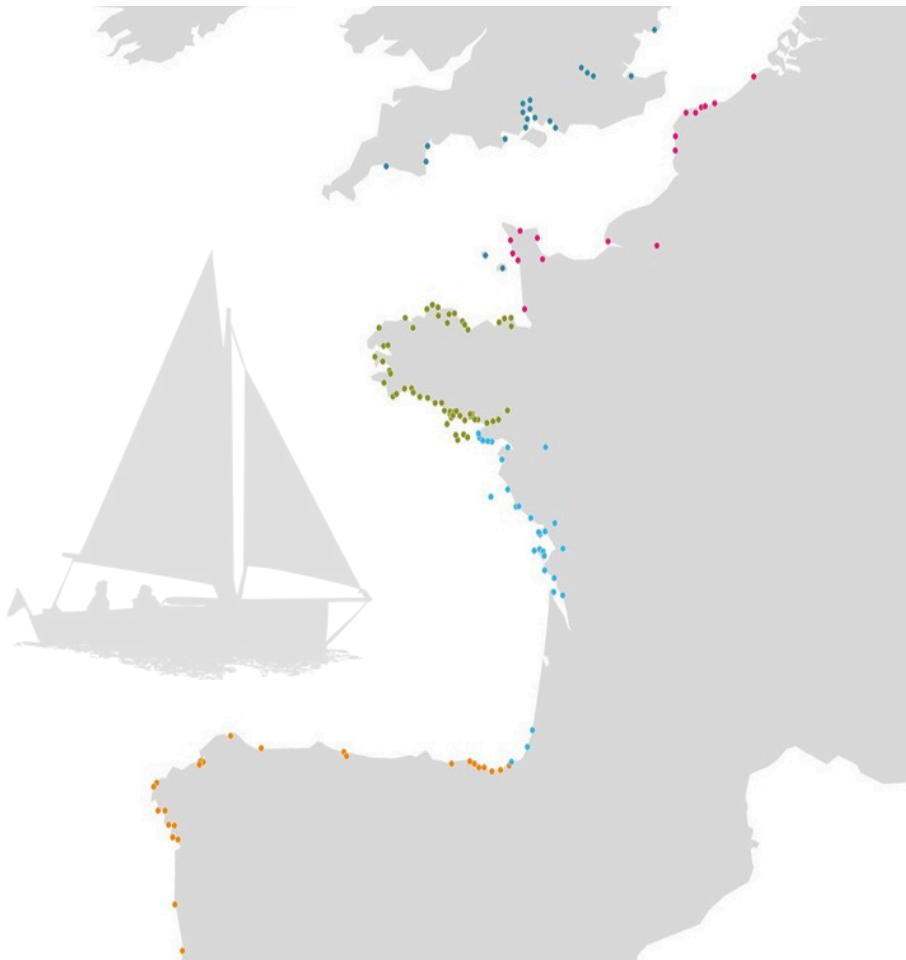

Avec votre contrat, sous réserve de
déclaration d'avis de croisière avant 12 h
vous bénéficiez
des 2 premières nuitées d'escale offertes
dans les ports du réseau Passeport Escales*

Comment déclarer vos croisières :

Sur l'application
« Plaisance Morbihan »

Sur le site de votre port
d'attache rubrique
« ma capitainerie numérique »

Par téléphone
02 85 52 04 54

* : Conditions générales de cet avantage disponibles en capitainerie
** : 2 nuitées offertes entre novembre et mars, payant d'avril à octobre
*** : 2 nuitées offertes entre novembre et mars, payant d'avril à octobre

ports de la Rade de Lorient (Lorient Centre, Port à sec, Kernével, Guidel)