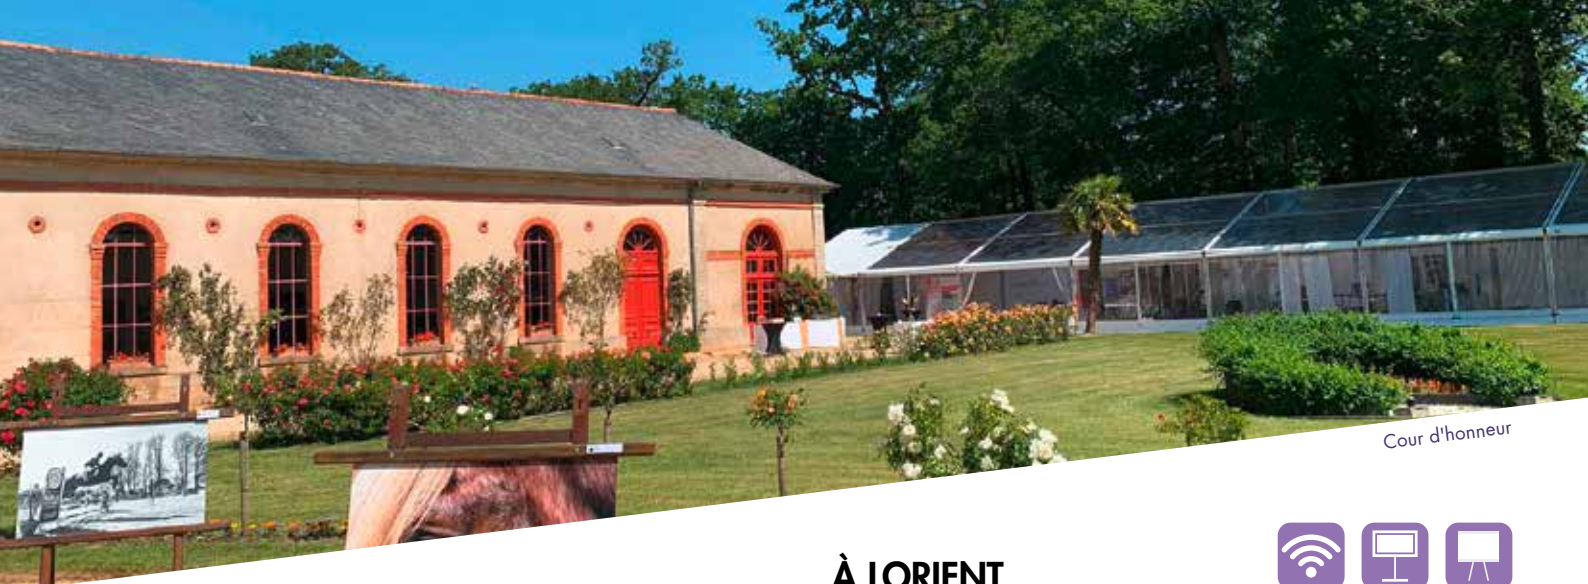

À HENNEBONT, au Haras National

Au cœur d'un lieu emblématique du patrimoine équestre, créé en 1857, l'Écurie d'honneur et la salle Paddock sont parfaitement adaptées à l'organisation de séances de travail ou réunions et événements d'entreprise en journée ou soirée.

	M²	📺	📺	📺	📺
ÉCURIE D'HONNEUR	168	150	150	80	180
SALLE PADDOCK	56	20	20	35	40

L'Écurie d'honneur et la salle disposent de : sonorisation • vidéoprojecteur.