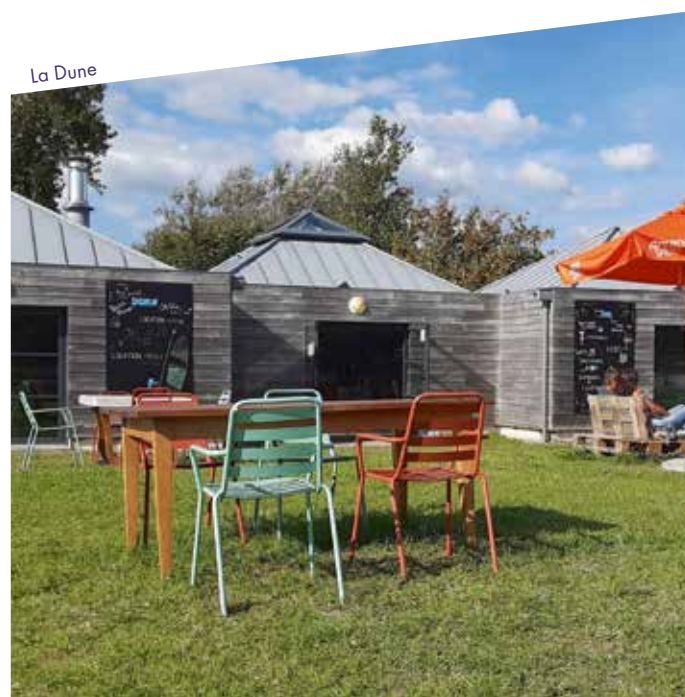

### À LARMOR-PLAGE, sur la plage et face à la mer

Au cœur d'un environnement maritime d'exception, sur le site de Kerguelen Sports Océan, face à l'île de Groix, optez pour des séances de travail dans une ambiance iodée ! Nous vous proposons 5 salles de réunion et 2 salles modulables. Par sa configuration, le Pôle compétition peut accueillir des groupes pour des événements privés ou professionnels, en journée ou en soirée.

#### NOUVEAU

Nichée derrière la plage, la Dune offre un espace idéal pour organiser un séminaire, des ateliers, une soirée réseau...

	M <sup>2</sup>					VUE MER
SALLE GRANDS SABLES SALLE SABLES ROUGES	55	28	24	45	45	-
PÔLE COMPÉTITION	100	30	30	60	90	-
SALLE POINTE DES CHATS	49	20	20	35	40	-
SALLE PEN-MEN	49	20	20	35	40	✓
SALLE ÎLE DE GROIX	108	50	40	70	80	✓
LA DUNE	65	-	-	30	50	-